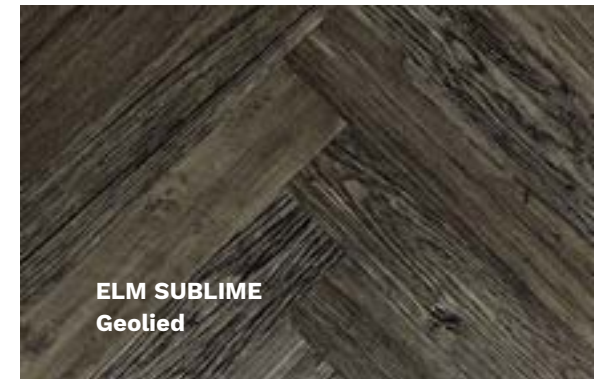

ELM SUBLIME
Geolied