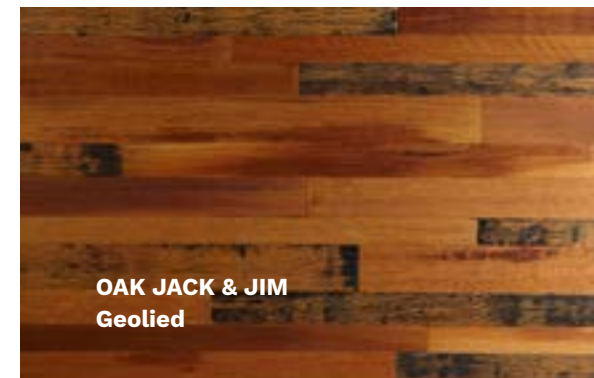

OAK JACK & JIM
Geolied