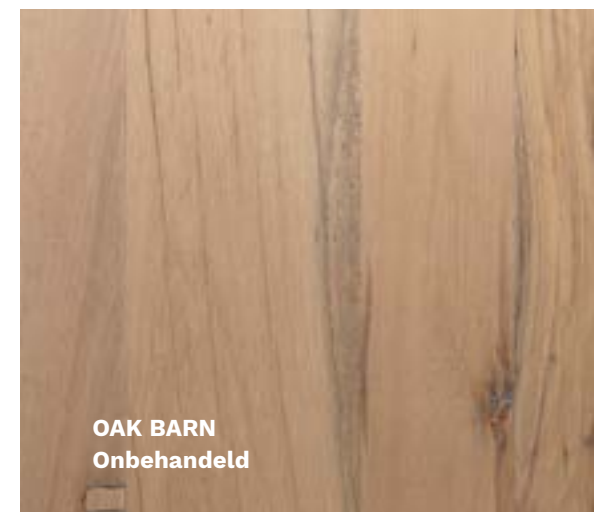

OAK BARN
Onbehandeld