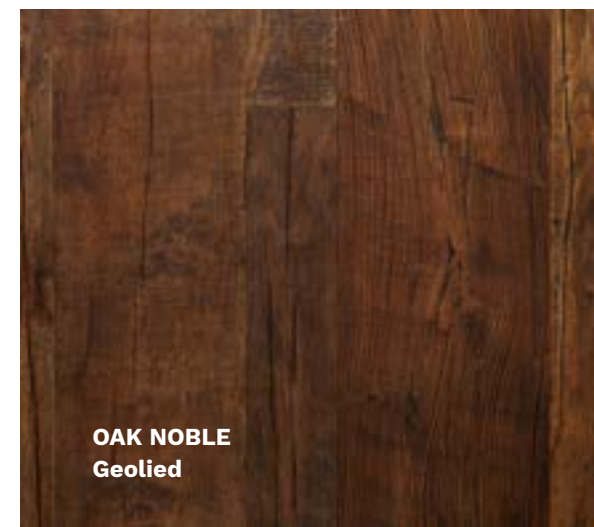

Puur & Pracht:

- Afkomstig uit oude Europese huizen, schuren en industriegebouwen
- Ongeveer 150-450 jaar oud
- Beschikbaar in drie legstijlen: recht, Hongaarse punt of visgraatvloer
- Ook geschikt als wandbekleding

OAK RAW
Invisible finish

OAK RAW
Onbehandeld

OAK BARN
Onbehandeld

OAK NOBLE
Geolied

Rustiek Artistiek:

- Afkomstig uit de Baltische Staten, Amerika en Azië
- Tot wel 100 jaar oud
- Beschikbaar in drie legstijlen: recht, Hongaarse punt of visgraatvloer
- Geschikt voor vloerverwarming
- Ook geschikt als wandbekleding