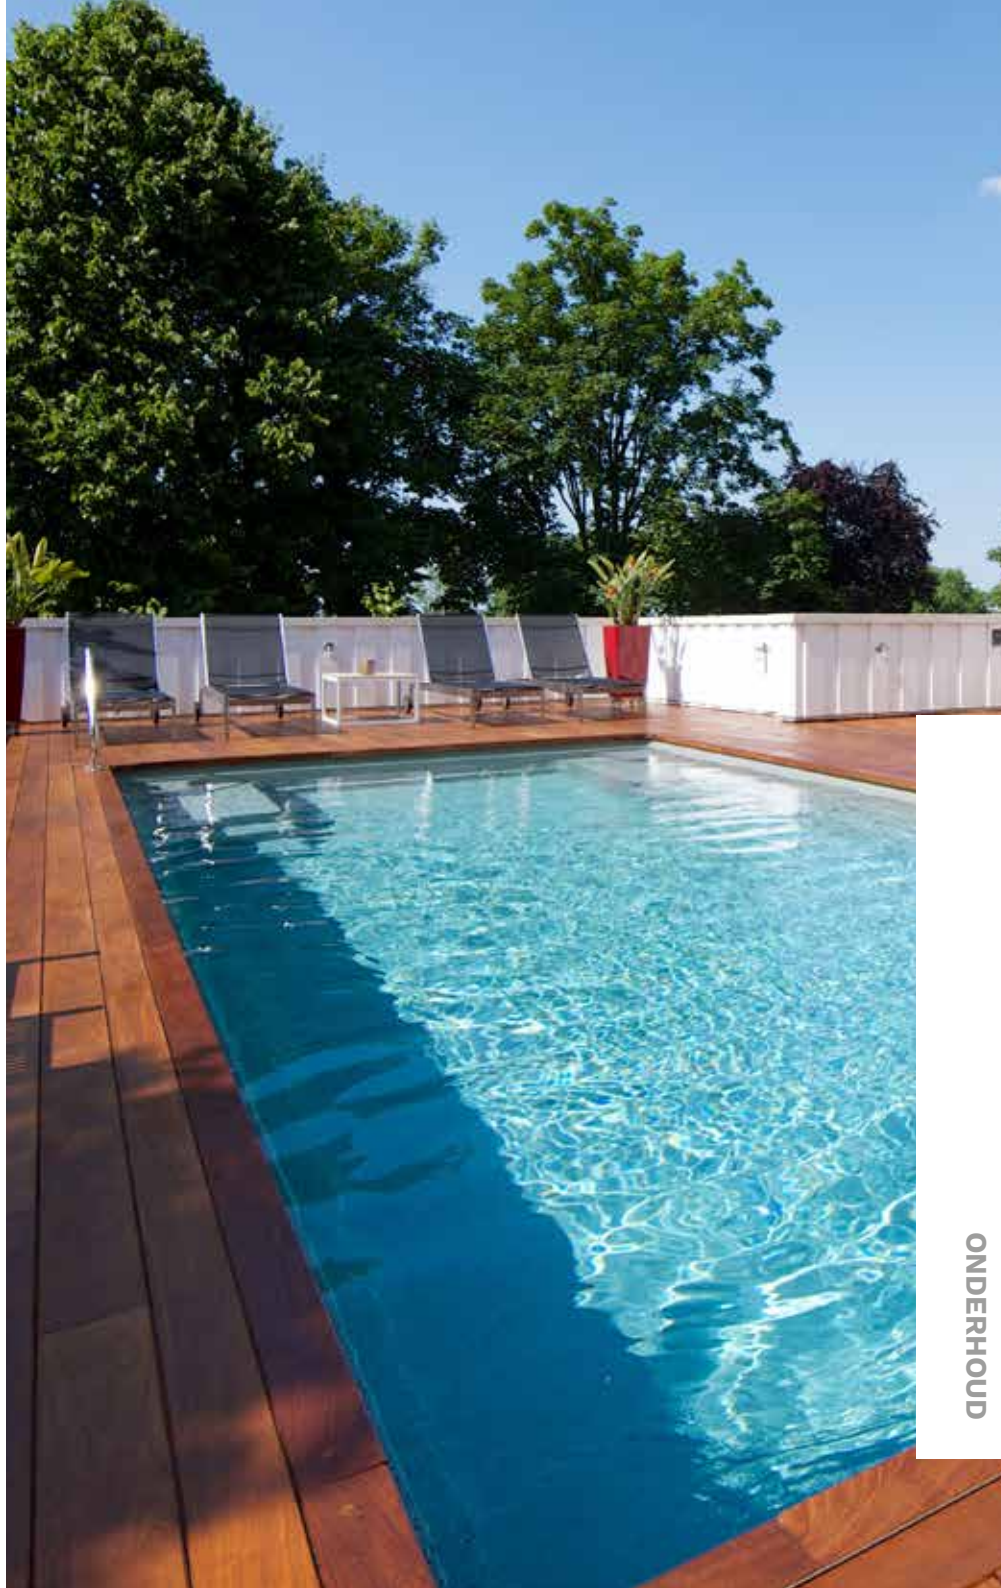

## De details doen het

Een buitenparket kan nog zo mooi zijn, maar het valt of staat bij de kwaliteit van de afwerking. Tablazz besteedt daar graag net wat meer aandacht aan. Wij gaan voor niet minder dan een excellente afwerking. We hebben oplossingen voor zwembadranden, zwembadhoeken, niveauverschillen en trappen. Naast onze standaard collectie bieden we ook oplossingen die 100 procent op uw project zijn afgestemd. Perfect buitenparket, perfect afgewerkt.